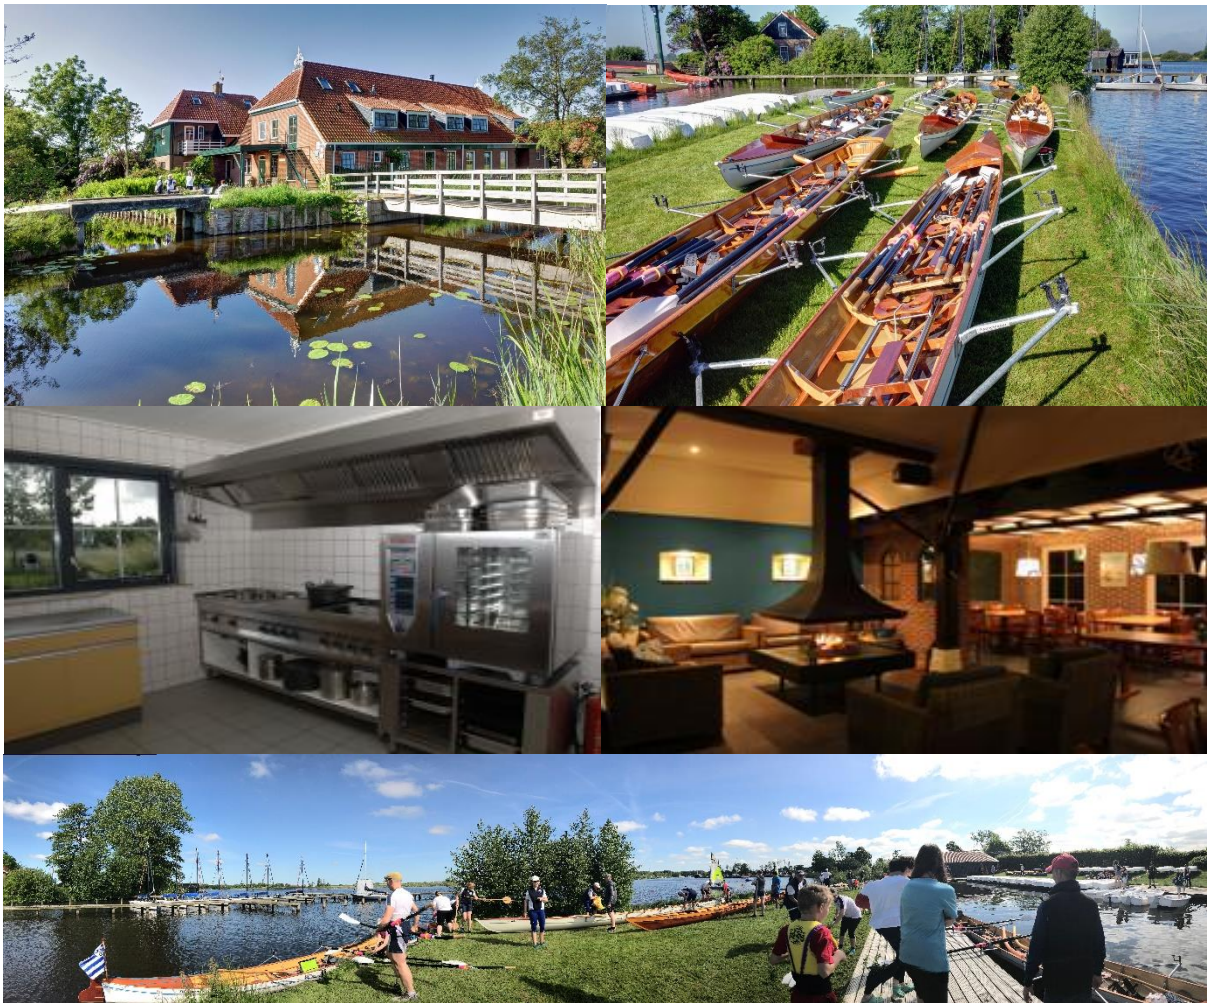

Christi-Himmelfahrt-Tour 2019

auf Friesländischen Seen & Kanälen

Wanderfahrt für Jedermann und Familien mit Kindern

- Strecke:** Kanäle und Seen rund um Grou und Sneek (bis zu 30 km)
Termin: **29.05.19 – 02.06.19**, Start: Mittwoch 29.05 mit Bulli oder PKW
Abfahrt: Mittwoch Nachmittag / Rückkehr: Sonntag Nachmittag
Übernachtung: Gruppenunterkunft Grytman in De Veenhoop (www.veenhoop.nl)
Verpflegung: All Inclusive (alles was aus unserer Unterkunft kommt)
Verladen: Montag, den 27. Mai 19
Kosten: 140 Euro pro Person, 70 EUR pro Kind / Jugendlicher
Anmeldung: Unter www.rcgermania.de oder stephan@moelle.net

Auch Nichtruderer sind herzlich willkommen, es werden täglich mehrere Personen plus Kinder an Land bleiben und ein Alternativprogramm organisieren.

Rainer Weissmann und Stephan Mölle