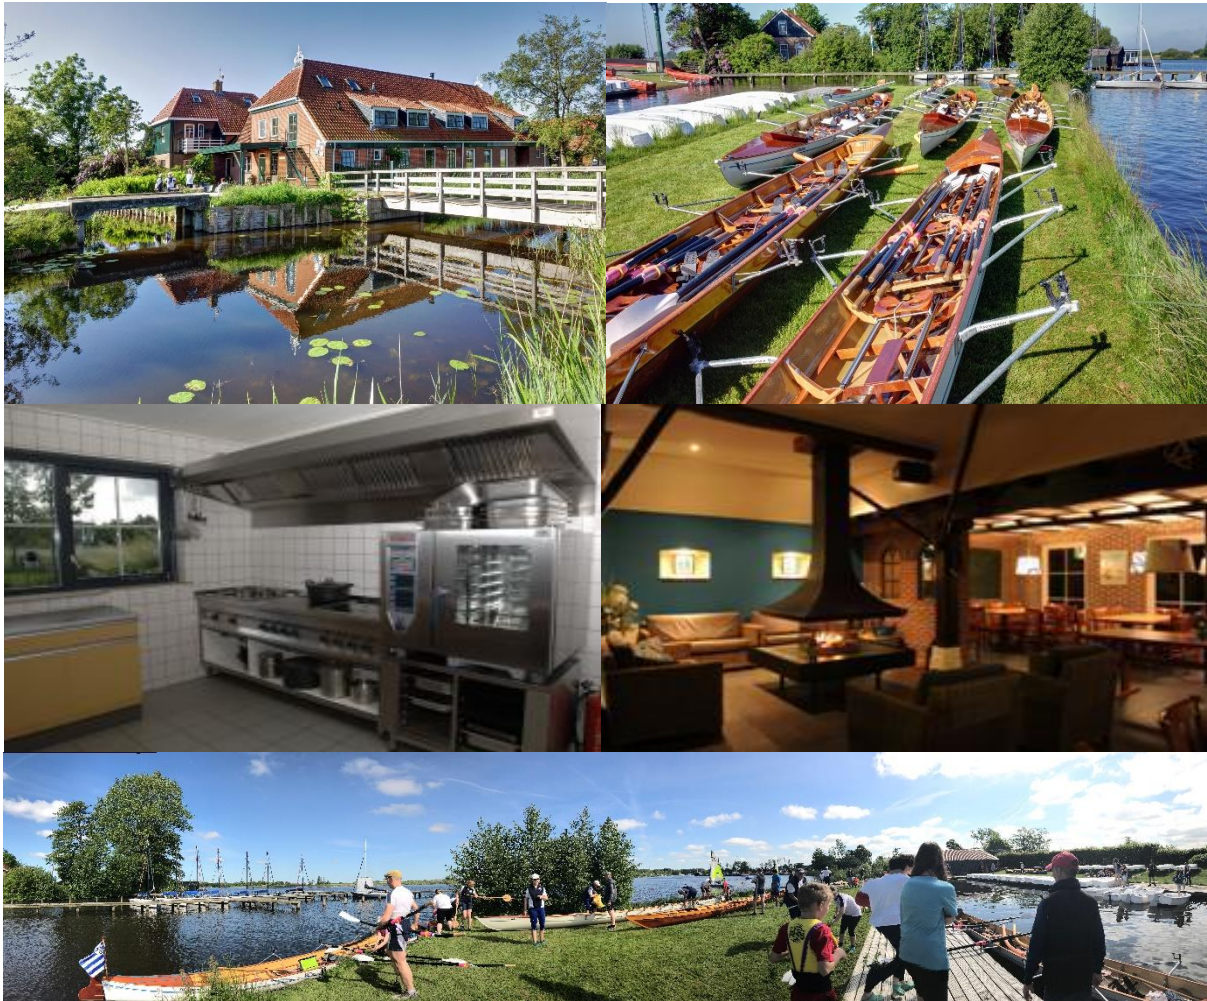

Christi-Himmelfahrt-Tour 2020

auf Friesländischen Seen & Kanälen

Wanderfahrt für Jedermann und Familien mit Kindern

- Strecke:** Kanäle und Seen rund um Grou und Sneek (bis zu 30 km)
Termin: **20.05.20 – 24.05.20**, Start: Mittwoch 20.05 mit Bulli oder PKW
Abfahrt: Mittwoch Nachmittag / Rückkehr: Sonntag Nachmittag
Übernachtung: Gruppenunterkunft Grytman in De Veenhoop (www.veenhoop.nl)
Verpflegung: All Inclusive (alles was aus unserer Unterkunft kommt)
Verladen: Montag, den 18. Mai 20
Kosten: 150 Euro pro Person, 75 EUR pro Kind / Jugendlicher
Anmeldung: Unter RainerWeissmann@web.de oder stephan@moelle.net

Auch Nichtruderer sind herzlich willkommen, es werden täglich mehrere Personen plus Kinder an Land bleiben und ein Alternativprogramm organisieren.

Rainer Weissmann und Stephan Mölle